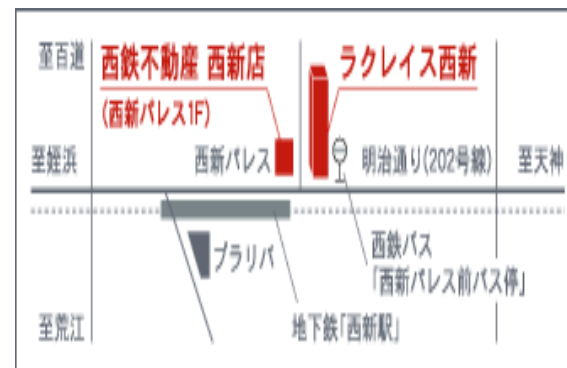

現地住所 福岡市早良区西新2丁目10-1

問合せ先 西鉄不動産(株) 西新パレス店
092-846-2677

定休日 毎週水曜日

※ご来店後のご案内となりますので、まずは店頭までお越しください
※8/26現在の情報となります。万一成約済みの場合はご了承下さい。

地下鉄空港線『西新駅』まで徒歩2分の好立地！！
万全のセキュリティー！！
是非一度ご覧下さい！！

※お車でお越しのお客様には、1時間分の駐車券を進呈しております。
お気軽にお越し下さい。